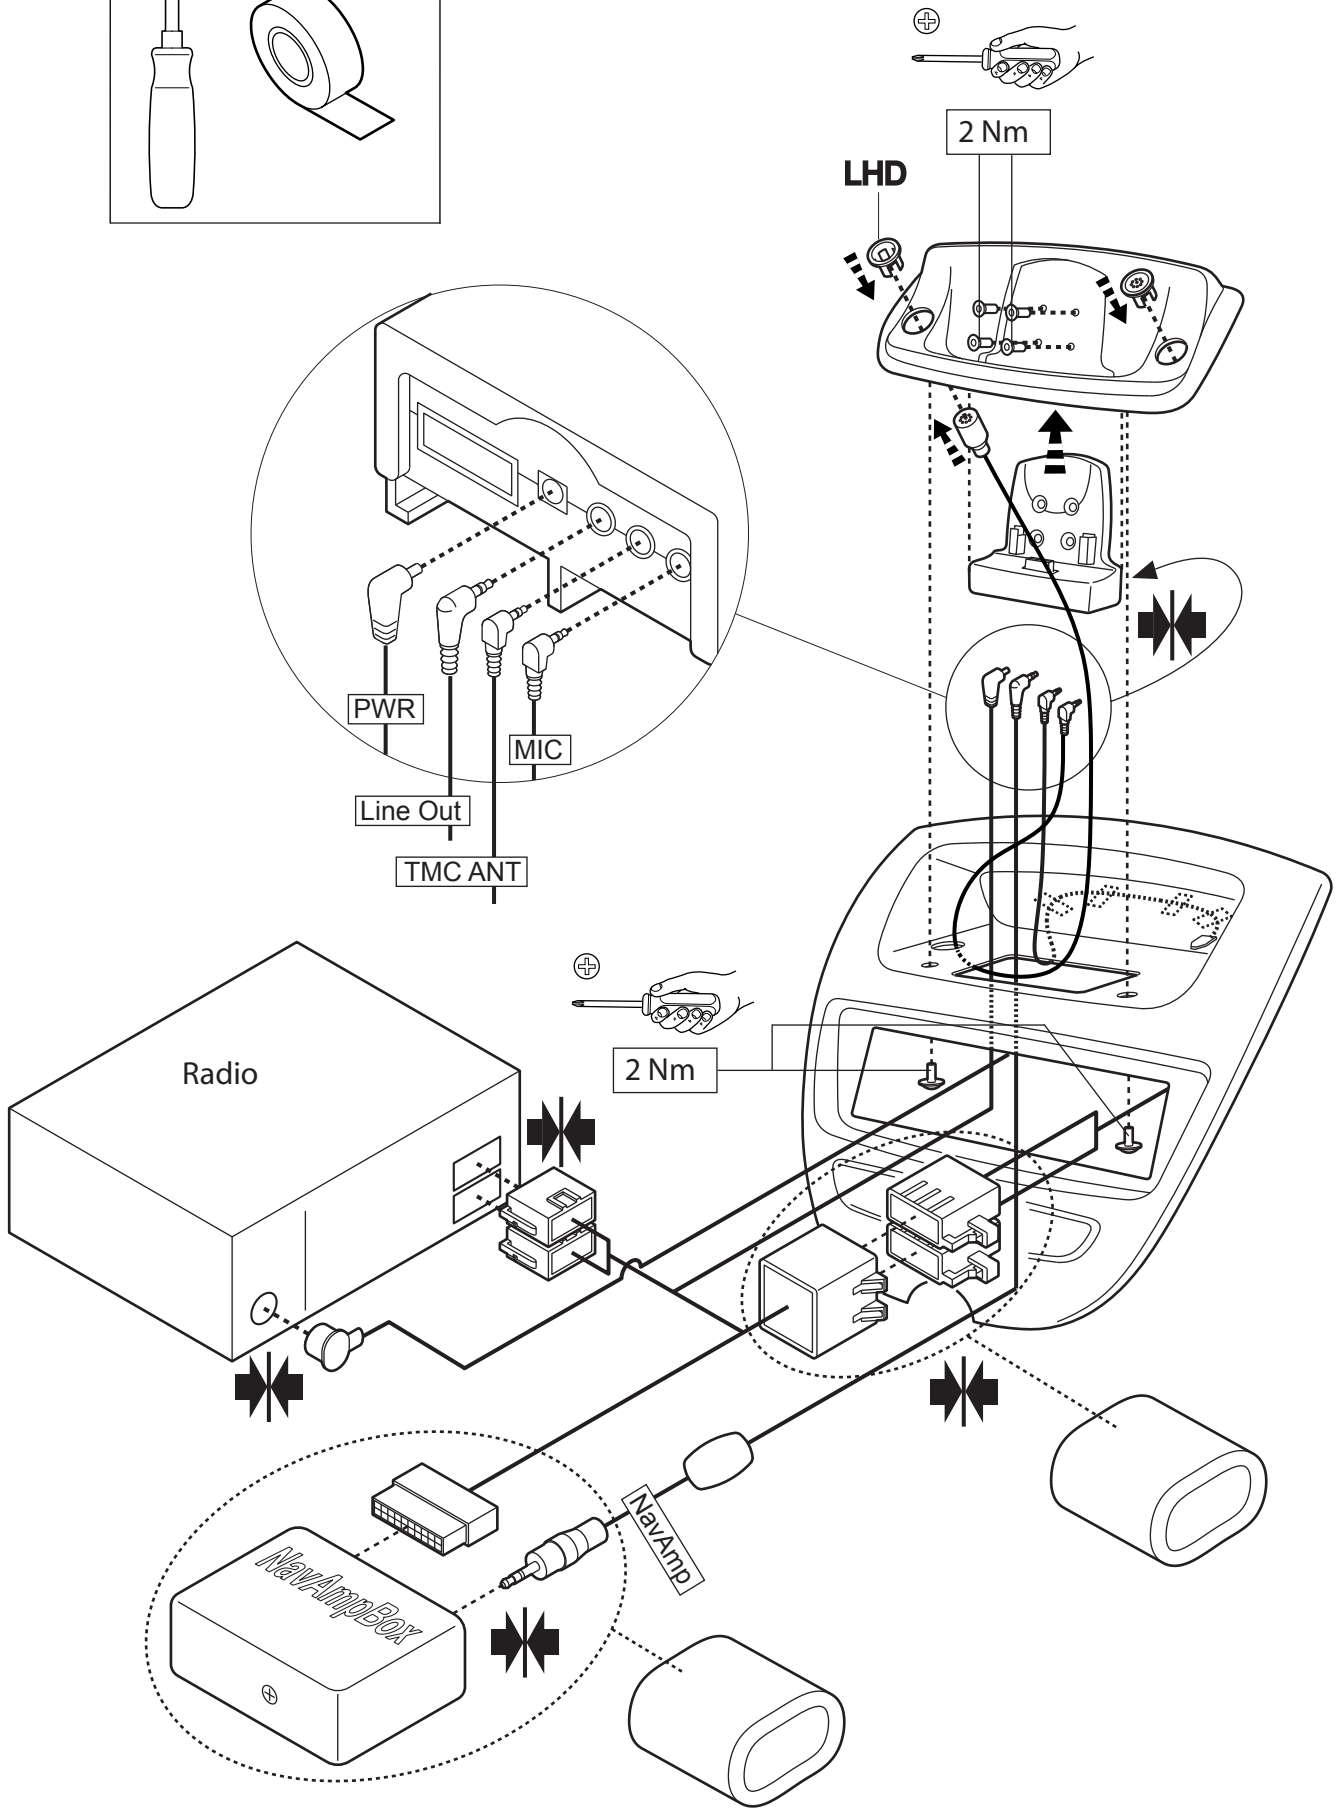

Mounting Instruction for PN4000BTC1 Citroën C1 navigation system

Model year: 07/2005

Vehicle Code: B1

Part Number: DENGs-01022/23/24-09

0,75 Kg

40 min.

powered by
navco
international

<p>A</p>  <p>1x</p>	<p>B</p>  <p>1x</p>		
<p>C</p>  <p>1x</p>	<p>D</p>  <p>1x</p>		
<p>E</p>  <p>2x</p>	<p>F</p>  <p>2x</p>	<p>G</p>  <p>1x</p>	<p>H</p>  <p>1x</p>
 <p>Ø 3 mm</p> <p>Ø 6 mm</p> <p>Ø 12 mm</p>			
 <p>(D) Positionspfeil</p>	 <p>(D) Achtung</p>	 <p>(D) Klebeband</p>	 <p>(D) Zusammen</p>
 <p>(D) Richtungspfeil</p>	 <p>(D) Mülleimer</p>	 <p>(D) Schraubendreher</p>	 <p>(D) Auseinander</p>

8

9

10

Ø 3 mm

11

12

Ø 12 mm

Ø 6 mm

13

14

15

16

17

18

19

20